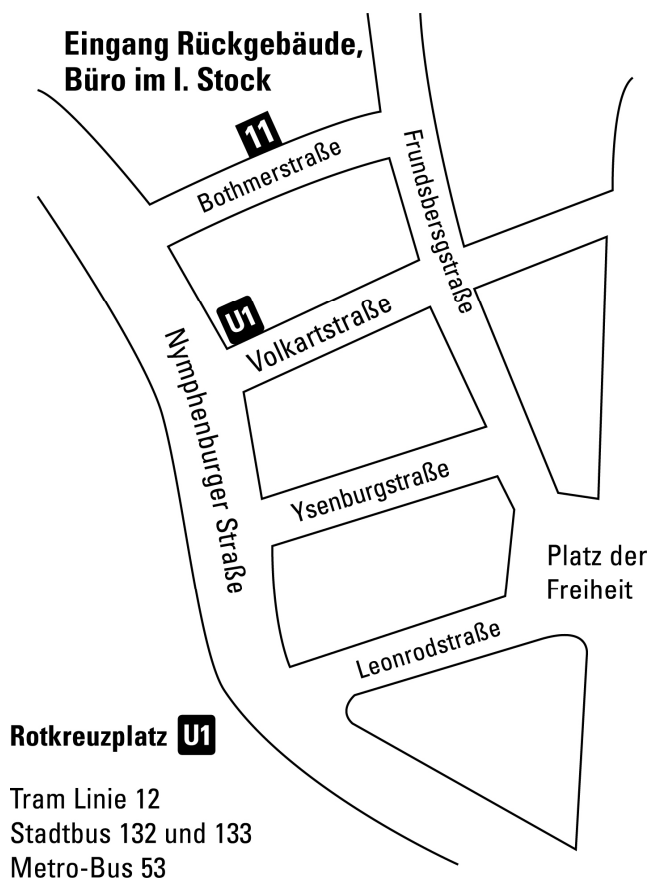

*Wir machen nicht alles neu, aber vieles anders –
damit Frauen ihre Finanzen selbst in die Hand nehmen.*

Sie erreichen uns:

Mit der U-Bahn:

U1 vom Hauptbahnhof bis
Rotkreuzplatz.
Die U-Bahnstation in Fahrtrichtung
verlassen und den rechten Ausgang
(Volkartstraße) nehmen.
Von hier die Nymphenburger Straße
entlang bis zur nächsten
Querstraße (Bothmerstr.) gehen.
Rechts in die Bothmerstraße
einbiegen. In der Mitte der Straße
sehen Sie auf der linken Seite das
„Römerhaus“.
In der Hausnummer 11 finden Sie
im Rückgebäude unsere
Geschäftsräume.

Mit dem Auto:

Auf dem Mittleren Ring bis
Landshuter Allee.
Stadtauswärts in die
Nymphenburger Straße (Richtung
Rotkreuzplatz) einbiegen und bis
zur Bothmerstraße fahren. Hier
rechts abbiegen.
In der Mitte der Straße, links in der
Nummer 11 befinden sich unsere
Geschäftsräume.